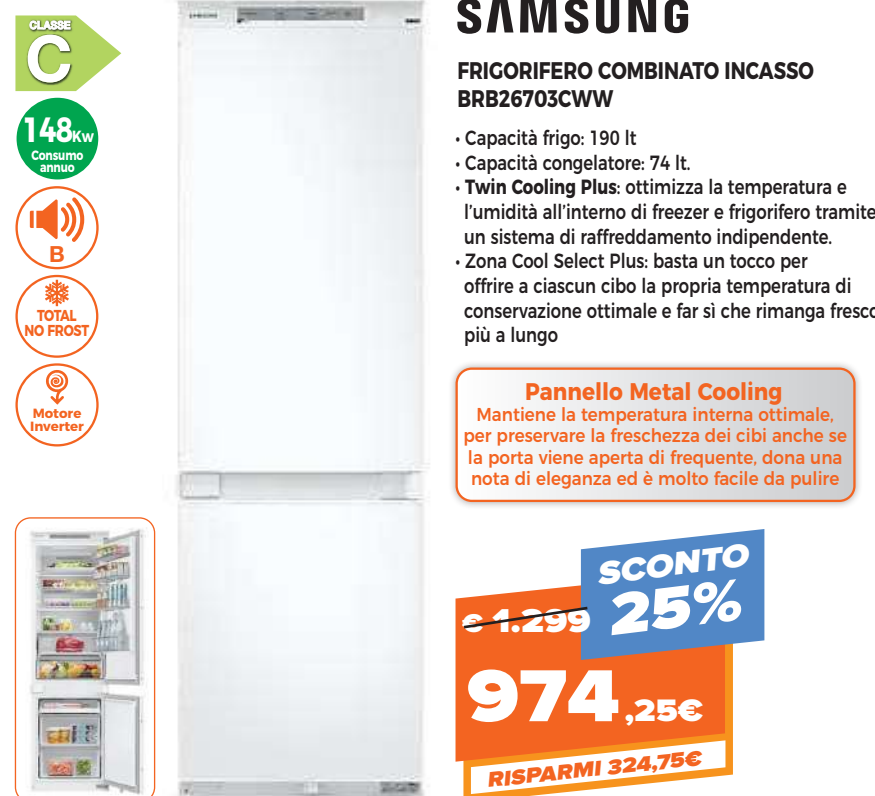

SAMSUNG

FRIGORIFERO COMBINATO INCASSO BRB26703CWW

- Capacità frigo: 190 lt
- Capacità congelatore: 74 lt.
- Twin Cooling Plus: ottimizza la temperatura e l'umidità all'interno di freezer e frigorifero tramite un sistema di raffreddamento indipendente.
- Zona Cool Select Plus: basta un tocco per offrire a ciascun cibo la propria temperatura di conservazione ottimale e far sì che rimanga fresco più a lungo

Pannello Metal Cooling
Mantiene la temperatura interna ottimale, per preservare la freschezza dei cibi anche se la porta viene aperta di frequente, dona una nota di eleganza ed è molto facile da pulire