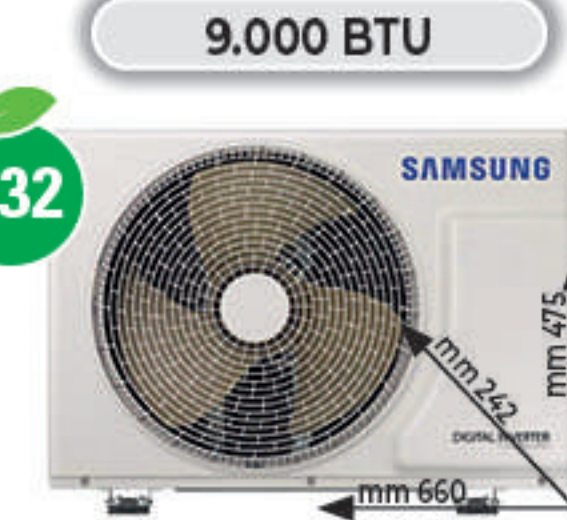

CLIMATIZZATORE FAR09NXT

1. **Carico termico teorico nominale:**
2. Raffrescamento: btu 8.530,35 (minima btu 3.070 - massima btu 11.430)
   - Riscaldamento: btu 10.919 (minima btu 3.070 - massima btu 15.354)
3. **Classe energetica stagionale:**
4. in Raffrescamento A++ (SEER 6,7)
   - in Riscaldamento A+ (SCOP 4,0)
5. **Consumo annuo:**
6. in Raffrescamento 131 KWh/a
   - in Riscaldamento 735 KWh/a

599

DISPONIBILE ANCHE VERSIONE 12.000 BTU A 699€

DAIKIN

DUAL split

serie CLASSIC