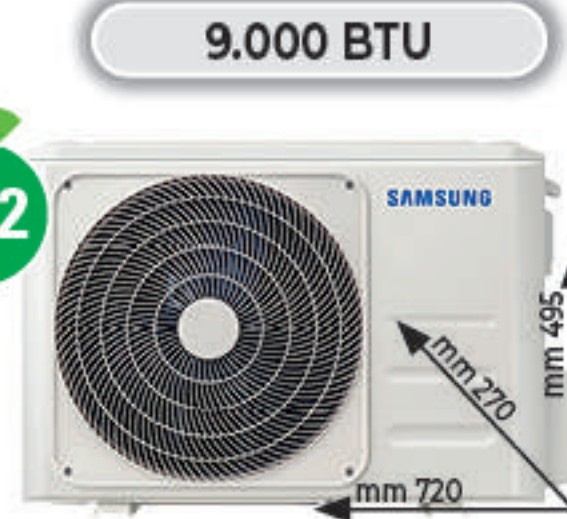

SCEGLI UN CLIMATIZZATORE ANCHE IN INVERNO

RISPARMI SOLDI ED ENERGIA.

E PUOI ANCHE USUFRUIRE DELLE DETRAZIONI* DEL 50% O 65%

*CHIEDI INFORMAZIONI IN NEGOZIO. RECUPERABILI IN 10 ANNI NELLA DICHIARAZIONE DEI REDDITI.

SAMSUNG

MONO split

serie MALIBÙ

CLIMATIZZATORE FAR09MLB

1. **Carico termico teorico nominale:**
2. Raffrescamento: btu 9.008 (minima btu 3.100 - massima btu 11.600)
   - Riscaldamento: btu 9.997 (minima btu 2.800 - massima btu 11.500)
3. **Classe energetica stagionale:**
4. in Raffrescamento A++ (SEER 6,3)
   - in Riscaldamento A+ (SCOP 4)
5. **Consumo annuo:**
6. in Raffrescamento 156 KWh/a
   - in Riscaldamento 910 KWh/a

359

DISPONIBILE ANCHE VERSIONE 12.000 BTU A 399€

MONO split

serie SMART