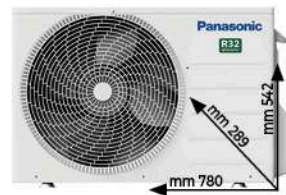

SCEGLI UN CLIMATIZZATORE ANCHE IN INVERNO: RISPARMI SOLDI ED ENERGIA

E PUOI ANCHE USUFRUIRE DELLE DETRAZIONI* DEL **50%** o **65%**

*CHIEDI INFORMAZIONI IN NEGOZIO. RECUPERABILI IN 10 ANNI NELLA DICHIARAZIONE DEI REDDITI.

Panasonic

MONO split

9.000 BTU

CLIMATIZZATORE BZ25ZKEKIT

- Carico termico teorico nominale:
  Raffrescamento: btu 8.650 (minima BTU 2.930 - massima BTU 10.320)
  Riscaldamento: btu 10.836 (minima BTU 2.750 - massima BTU 12.380)
- Classe energetica stagionale:
  in Raffrescamento A++ (SEER 6.3)
  in Riscaldamento A+ (SCOP 4.3)
- Consumo Annuo:
  in Raffrescamento 139 KWh/a
  in Riscaldamento 619 KWh/a

369

DISPONIBILE ANCHE VERSIONE 12.000 BTU A 429€

DAIKIN

MONO split