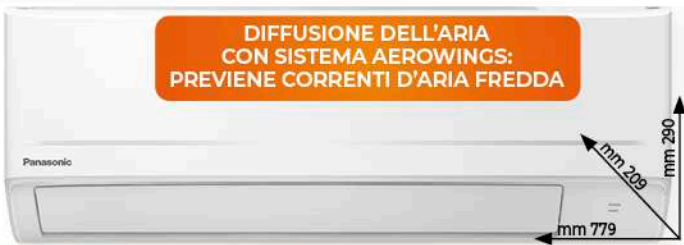

SCEGLI UN CLIMATIZZATORE ANCHE IN INVERNO: RISPARMI SOLDI ED ENERGIA

E PUOI ANCHE USUFRUIRE DELLE DETRAZIONI* DEL **50%** o **65%**

*CHIEDI INFORMAZIONI IN NEGOZIO. RECUPERABILI IN 10 ANNI NELLA DICHIARAZIONE DEI REDDITI.

Panasonic

MONO split