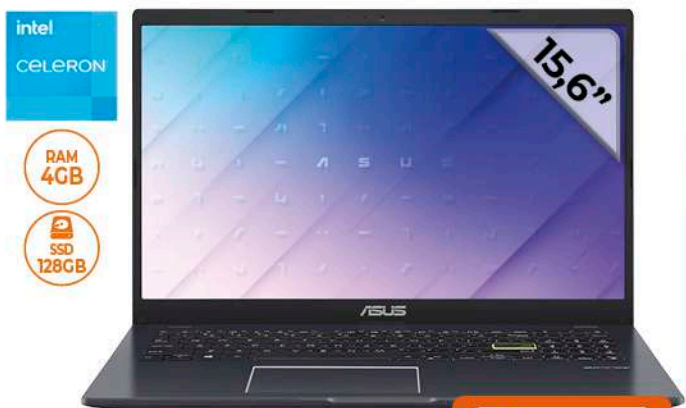

599

intel
CORE
i7

RAM 16GB
SSD 1TB

In caso di guasto,
Lenovo ripara il
prodotto e ti
rimborserà il
prezzo di acquisto.

Affidabilità
Garantita

Lenovo
NOTEBOOK
IDEAPAD SLIM 3 15IUR8

• Display 15,6" FHD (1920x1080) IPS 300nits
Anti-glare • Processore Intel i7-1355U 3,7Ghz
• Grafica integrata Intel® Iris® Xe Graphics
• 3 USB, 1 HDMI, 1 Combo Jack, Wi-Fi 6, 11ax 2x2
+ Bluetooth 5.1 • Windows 11

849

Trust.

**TASTIERA WIRELESS
BT BASICS**

• Pulsante on/off • Bluetooth
• Compatibile con pc, laptop e tablet
• Software compatibili: Windows, MacOS, iOS,
Android, Chrome OS

16,90

intel
CELERON

RAM 4GB
SSD 128GB

ASUS
IN SEARCH OF INCREDIBLE
NOTEBOOK
VIVOBOKGOE510MAEJ949WS

• Display LED FHD 1920x1080
• Processore Intel® Celeron® N4500
• Scheda grafica integrata Intel® UHD Graphics
• 3 USB, 1 HDMI, 1 Combo Jack 3,5mm
• Windows 11