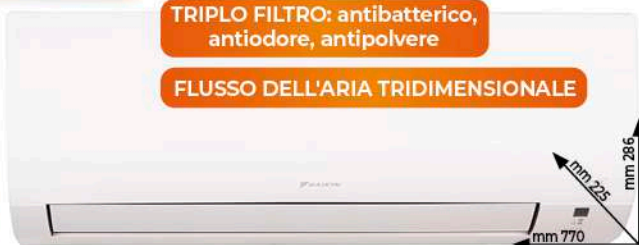

9.000 BTU

CLIMATIZZATORE BZ25ZKEKIT

- Carico termico teorico nominale:
  Raffrescamento: btu 8.650 (minima BTU 2.930 - massima BTU 10.320)
  Riscaldamento: btu 10.836 (minima BTU 2.750 - massima BTU 12.380)
- Classe energetica stagionale:
  in Raffrescamento A++ (SEER 6.3)
  in Riscaldamento A+ (SCOP 4.3)
- Consumo Annuo:
  in Raffrescamento 139 KWh/a
  in Riscaldamento 619 KWh/a

369

DISPONIBILE ANCHE VERSIONE 12.000 BTU A 429€

DAIKIN

MONO split

12.000 BTU

CLIMATIZZATORE TXP35N

- Carico termico teorico nominale:
  Raffrescamento: BTU 11.943 (minima BTU 4.436 - massima BTU 13.649)
  Riscaldamento: BTU 13.649 (minima BTU 4.436 - massima BTU 16.378)
- Classe energetica stagionale:
  in Raffrescamento A++ (SEER 6.9)
  in Riscaldamento A++ (SCOP 4.62)
- Consumo annuo:
  in Raffreddamento 178 KWh/a
  in Riscaldamento 847 KWh/a

599

SEKOM

DUAL split