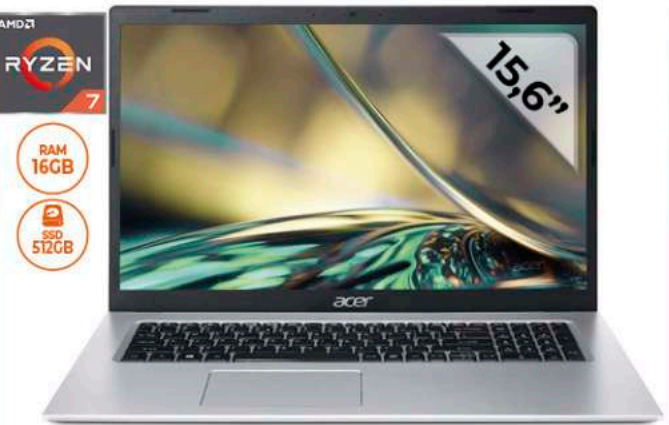

acer
NOTEBOOK ASPIRE3A31544PR5P0
599
SOTTOPREZZO
DISPONIBILI 300 PEZZI

- Display 15,6" Full HD (1920x1080)
- Processore AMD Ryzen™ 7 5700U 4,3Ghz
- Scheda grafica integrata AMD Radeon
- 4 USB, 1 HDMI
- Windows 11