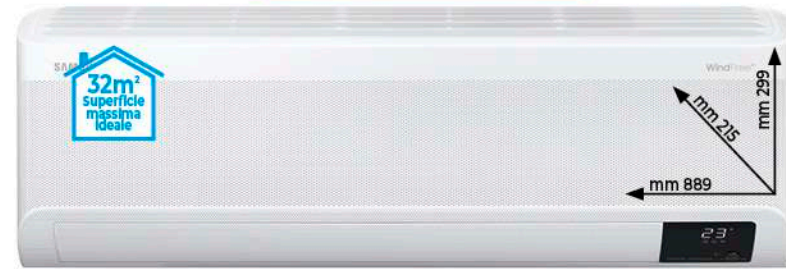

899

DISPONIBILE ANCHE VERSIONE 12.000 BTU A **999€**

SENSORE DI MOVIMENTO

WindFree™
L'unico climatizzatore con 21.000 microfori e nessun getto d'aria diretto

CLIMATIZZATORE DUALSPLIT 9.000+12.000 BTU AJ040TX2535KITLUZON