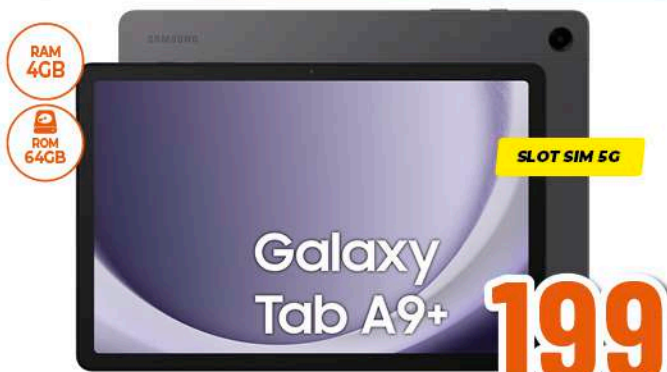

SAMSUNG Galaxy Tab A9+

Suono profondo e avvolgente
Modalità DeX Multitasking e produttività
Display 90Hz. Ampio e straordinario
La carica giusta per affrontare la giornata 7,040mAh

199