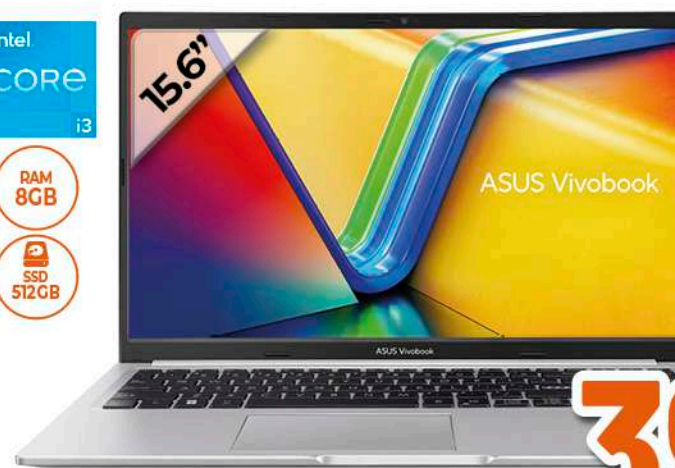

SAMSUNG LAVATRICE WW80CGC04D

- Funzione ecobubble: lava a freddo come a caldo, risparmiando fino al 70% di energia
- AI energy mode: monitora e riduce i consumi di energia
- Smacchia tutto plus: programma che aiuta a rimuovere anche le macchie più ostinate
- Dimensioni (HxLxP): 85x60x55 cm

369

intel CORE i3

RAM 8GB

SSD 512GB

ASUS
VIVOBOK
F1502ZAEJ1782W

- Schermo 15.6" FHD (1920x1080)
- Processore Intel® Core™ i3-1215U
- Grafica Intel UHD • Velocità clock turbo 4,4 GHz
- HDMI 1.4 • 4 USB • Windows 11