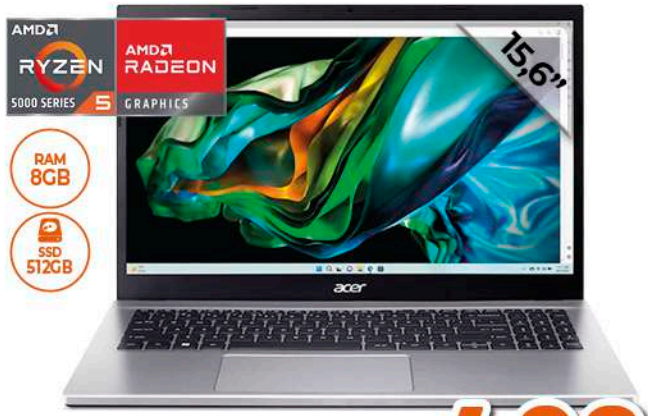

BLACK FRIDAY summer edition

acer
NOTEBOOK
ASPIRE 3 A315-44P-R52T
• Schermo 15.6" FHD (1920x1080) LCD
• Processore AMD Ryzen 5 5500U 4Ghz · Grafica AMD Radeon Graphics · 1 HDMI; 4 USB, 802.11a/b/g/n+ax wireless LAN, Bluetooth 5.1 · Windows 11

429