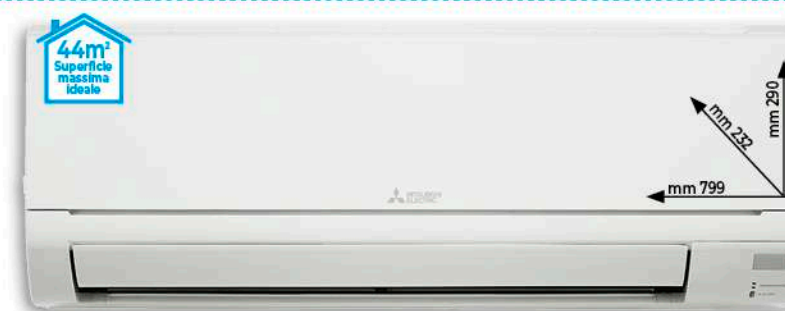

20 RATE DA
54,95€
1.099€

CLIMATIZZATORE SERIE SMART HR MXZ2HA40VFE12535HRVFKKIT DUALSPLIT 9.000+12.000 BTU

Carico termico teorico nominale:

- Raffrescamento: btu 13.660 (minima btu 3.756 - massima btu 14.831)
- Riscaldamento: btu 14.684 (minima btu 3.415 - massima btu 16.050)

Classe energetica stagionale:

- in Raffrescamento A++ (SEER 8.12)
- in Riscaldamento A+ (SCOP 4.3)

Consumo Annuo:

- in Raffrescamento 172 KWh/a
- in Riscaldamento 1.043 KWh/a