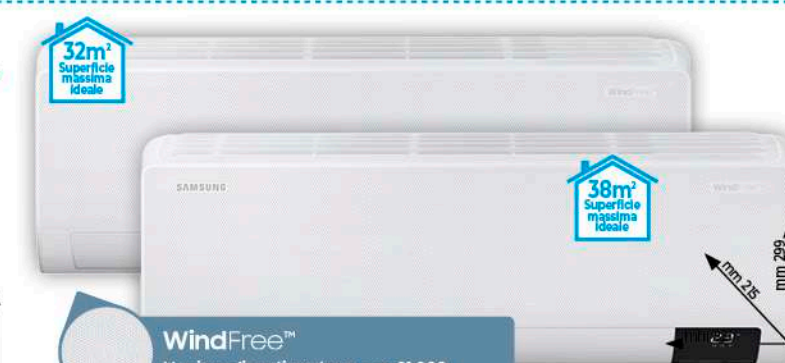

20 RATE DA
74,95 €
1.499€

WindFree™
L'unico climatizzatore con 21.000 microfori e nessun getto d'aria diretto

expert

**PAGHI A TASSO ZERO IN 10 O 20 MESI
TAN FISSO 0% TAEG 0%****

**Per informazioni finanziarie, vedi box nelle pagine interne