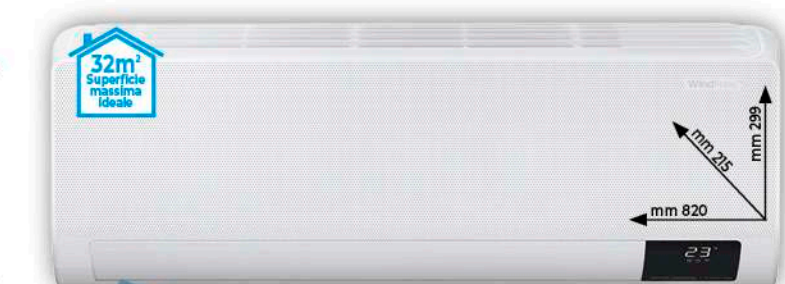

20 RATE DA
32,45€
649€

DISPONIBILE ANCHE 12.000 BTU A **699€**

WindFree™
L'unico climatizzatore con 21.000 microfori e nessun getto d'aria diretto

CLIMATIZZATORE AJ040TXJ2KG/EU SERIE WIND FREE COMFORT NEXT DUAL SPLIT 9.000 + 12.000 BTU

Carico termico teorico nominale:

- Raffrescamento btu 13.648 (minima btu 4.436 - massima btu 16.037)
- Riscaldamento btu 14.331 (minima btu 3.412 - massima btu 16.037)

Classe energetica stagionale:

- in Raffrescamento A+++ (SEER 8.51)
- in Riscaldamento A++ (SCOP 4.61)

Consumo annuo:

- in Raffrescamento 165 KWh/a
- in Riscaldamento 927 KWh/a