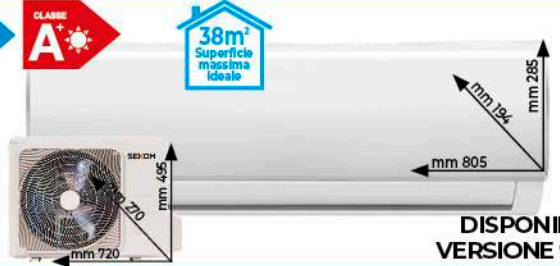

299

DISPONIBILE ANCHE VERSIONE 9.000 BTU A **279€**

per le informazioni finanziarie, vedi i box nella pagina interna.