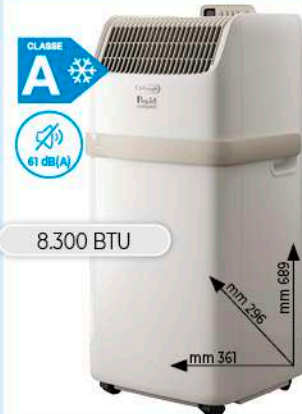

CONDIZIONATORE MONOBLOCCO PAC E-S72 CLASSIC

- Raffrescamento, deumidificazione, ventilazione - Capacità di raffreddamento: 8.300 BTU/H - 2,1 kW
- Display LCD con comandi a sfioramento
- Telecomando - Maniglie e ruote orientabili integrate per un facile trasporto

379

SCEGLI LA TUA RATA*

expert

*Per le informazioni finanziarie, vedi i box nella pagina interna.