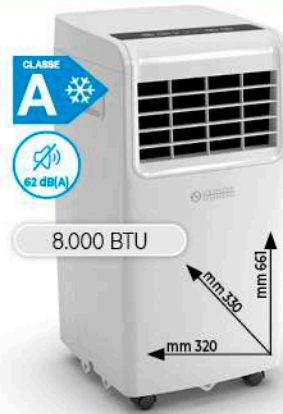

OLIMPIA SPLENDID

CONDIZIONATORE PORTATILE DOLCECLIMA COMPACT 8MWB

- Raffrescamento, deumidificazione, ventilazione
- Timer 24h - Funzione Auto: ottimizza il consumo energetico, regolando il raffrescamento in relazione alla temperatura dell'ambiente
- Funzione Sleep: aumenta gradualmente la temperatura impostata per maggior comfort
- Potenza nominale assorbita: 0.79 Kw
- Raffrescamento 165 kWh/a - Riscaldamento 927 kWh/a

259