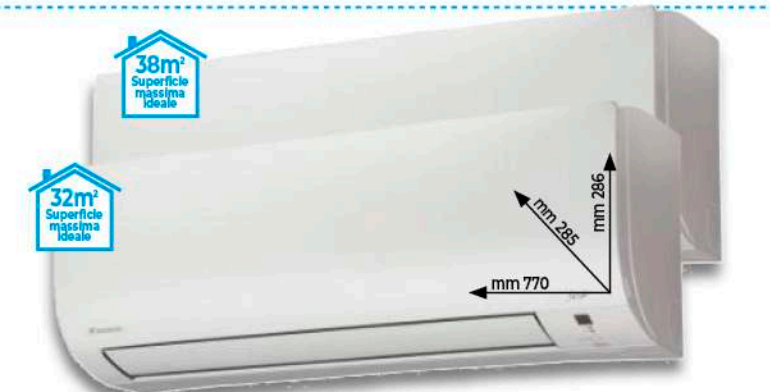

~~1.399~~
1.399
SOTTOPREZZO
DISPONIBILI 150 PEZZI