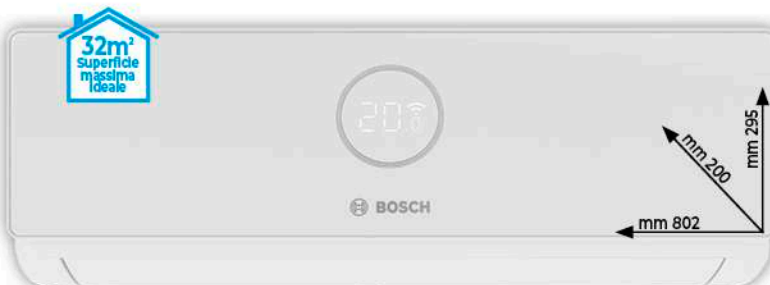

~~399~~
399
SOTTOPREZZO
DISPONIBILI 120 PEZZI

DISPONIBILE ANCHE 12.000 BTU A **499€**

DAIKIN

CLIMATIZZATORE ATXQ35A 12.000 BTU

- **Carico termico teorico nominale:**
  Raffrescamento: btu 11.900
  (minima btu 4.400 - massima btu 13.600)
  Riscaldamento: btu 13.600
  (minima btu 4.400 - massima btu 16.400)
- **Classe energetica stagionale:**
  in Raffrescamento A++ (SEER 6.78)
  in Riscaldamento A+ (SCOP 4.26)
- **Consumo Annuo:**
  in Raffrescamento 177 kWh/a
  in Riscaldamento 737 kWh/a