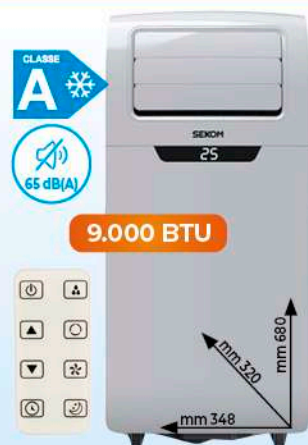

~~1.399~~
1.399
SOTTOPREZZO
DISPONIBILI 150 PEZZI

SEKOM CONDIZIONATORE PORTATILE SLM91E

- Raffrescamento e deumidificazione
- Timer 24h
- 3 velocità di ventilazione
- Dimensioni (HxLxP):
68x34,8x32cm

229
SOTTOPREZZO
DISPONIBILI 300 PEZZI