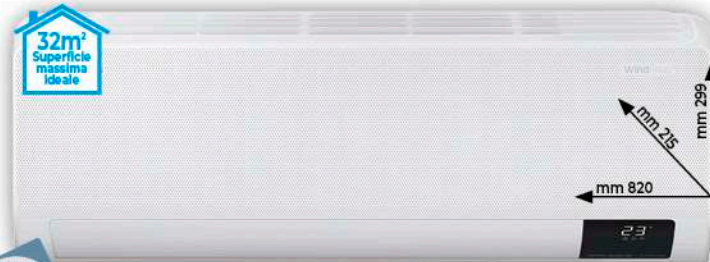

599

DISPONIBILE ANCHE 12.000 BTU A 699€

DISPONIBILE ANCHE DUAL 9.000+12.000 A 1.499€

DAIKIN

CLIMATIZZATORE SERIE ESSENCE ATXD25AARXDAKIT MONOSPLIT 9.000 BTU

- **Carico termico teorico nominale:**
  Raffrescamento: btu 8.530
  (minima btu 4.436 - massima btu 10.900)
  Riscaldamento: btu 9.554
  (minima btu 4.436 - massima btu 15.013)
- **Classe energetica stagionale:**
  in Raffrescamento A+++ (SEER 8,5)
  in Riscaldamento A+++ (SCOP 5,1)
- **Consumo Annuo:**
  in Raffrescamento 103 KWh/a
  in Riscaldamento 659 KWh/a