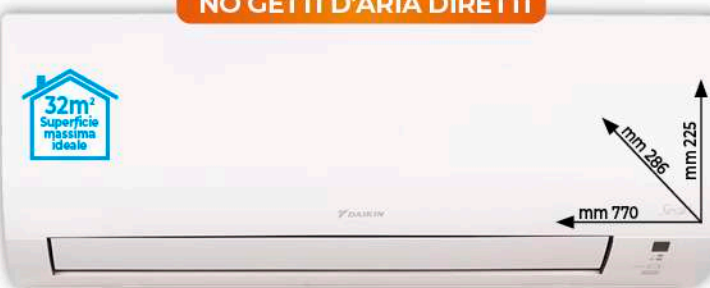

899

DISPONIBILE ANCHE 12.000 BTU A 999€

SEKOM RAFFRESCATORE DCS7504K9E

- Raffresca in maniera naturale grazie alla tecnologia evaporativa
- Tanica da 4 lt - Timer
- 2 ice box in dotazione
- Potenza assorbita 75w
- Dimensioni (LxAxP): 240x610x280 mm