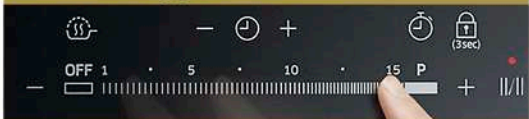

DISPLAY TOUCH

Il moderno ed elegante display mostra le informazioni sulla cottura, per una gestione intuitiva del piano.

EASY CLEAN

Basta un panno per pulire l'intero piano cottura.

Power Control

Limita la potenza massima del piano cottura per un utilizzo compatibile con i voltaggi domestici.