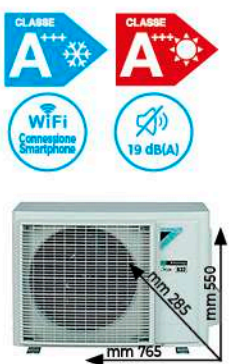

899

DISPONIBILE ANCHE 12.000 BTU A **999€**

SAMSUNG

CLIMATIZZATORE DUALSPLIT 9.000+12.000 BTU AJ040TX2535KITLUZON

- **Carico termico nominale:**
  Raffrescamento btu 13.648
  (minima btu 4.435 - massima btu 16.037)
  Riscaldamento btu 14.330
  (minima btu 3.412 - massima btu 16.037)
- **Classe energetica stagionale:**
  in Raffrescamento A+++ (SEER 8.5)
  in Riscaldamento A++ (SCOP 4.6)
- **Consumo Annuo:**
  in Raffrescamento 165 KWh/a
  in Riscaldamento 927 KWh/a