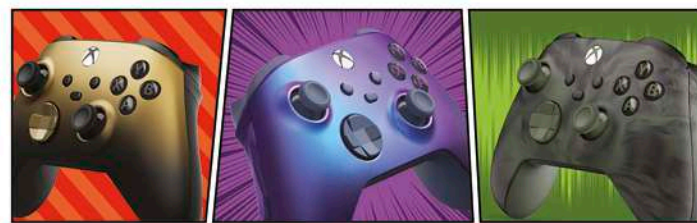

XBOX

CONTROLLER VARI COLORI

a partire da

49,90

NINTENDO SWITCH

ANIMAL CROSSING NEW HORIZONS

49,90

NINTENDO SWITCH SPORTS

39,90

SUPER MARIO BROS WONDER

49,90