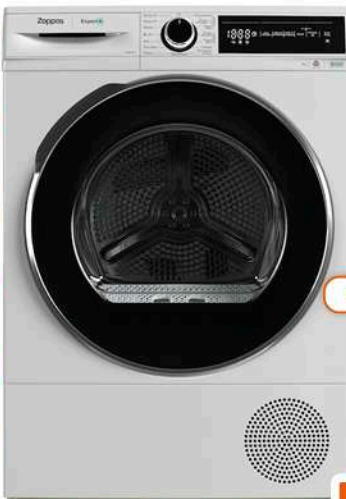

Inclusi i primi **3 MESI** di Film, Show e Serie TV di **NOW***

PROGRAMMA PIUMONI

549

Zoppas

ASCIUGATRICE VZD8HT2T

- 15 programmi di asciugatura
- Funzione automatica anti piega
- Programma rapido 30'
- Dimensioni (HxLxP): 84.5x59.6x60.9 cm

CLASSE **A++**

8KG

64 dB(A)

UMIDITÀ RESIDUA **A**

Motore inverter