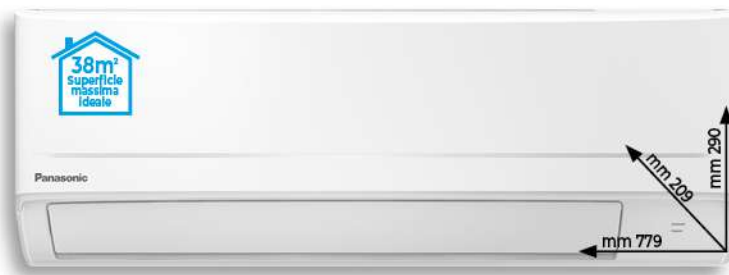

SOTTOCOSTO DEGLI EXPERTI

LE OFFERTE SOTTOPREZZO CONTINUANO FINO AL 12 MARZO*

Panasonic

CLIMATIZZATORE BZ35ZKEKIT SERIE BZ MONO SPLIT 12.000 BTU

Carico termico teorico nominale:

- Raffrescamento: btu 11.269 (minima btu 2.902 - massima btu 13.318)
- Riscaldamento: btu 12.635 (minima btu 2.732 - massima btu 15.026)

Classe energetica stagionale:

- in Raffrescamento A++ (SEER 6.3) • in Riscaldamento A+ (SCOP 4.2)

Consumo Annuo:

- in Raffrescamento 183 kWh/a • in Riscaldamento 800 kWh/a

~~501,90~~ -122,90
-24%
379
SOTTOCOSTO
DISPONIBILI 250 PEZZI

mi Redmi 13

DotDisplay FHD+ 6,79" - 90Hz

RAM 8 GB ROM 256 GB

Fotocamera 108+2Mp e frontale 13Mp

Batteria 5030mAh 33W